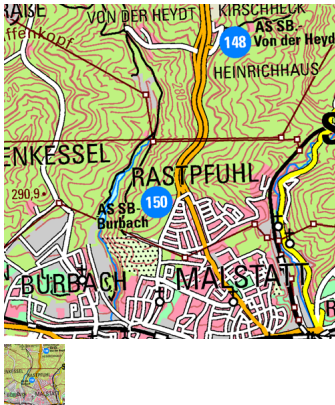

TK100 Blatt C6706 Saarbrücken

TK100 Blatt C6706 Saarbrücken

Bewertung: Noch nicht bewertet

Betrag

Verkaufspreis inkl. Preisnachlass

Endpreis: 7,67 €

Netto Verkaufspreis 7,67 €

Steuerbetrag

[Ask a question about this product](#)

Beschreibung

Blattgebundene Auswahl

Die Blattgebundene Auswahl erfolgt mit Wega8 einem HTML-Client der Fa. M.O.S.S. Für eine korrekte Darstellung im HTML-Client muss Ihr Browser die Verwendung von Cookies zulassen und Sie müssen JavaScript aktiviert haben. Bitte beachten Sie auch unsere [Systemvoraussetzungen](#).

[»zur Bestellung](#)

Die Topographische Karte 1:100 000 stellt großräumige topographische Zusammenhänge dar. Sie ist eine Topographische Karte, die aus den Daten des Digitalen Landschaftsmodells 50 (DLM50) abgeleitet ist. Für die kartographische Ausgabe der TK100 wird der Inhalt maßstabsbezogen ausgewählt, d.h. generalisiert und durch Signaturen abgebildet. Die Signatuierung und moderne Farbgebung des Kartenwerks erfolgt nach dem bundeseinheitlichen festgelegten ATKIS-Signaturenkatalog. Die TK100 eignet sich als regionale übersichtskarte.

Plotausgabe:

gefaltet: 11cm x 25cm

ungefaltet: 75cm x 56cm mit dreisprachiger Legende (D, GB, F)